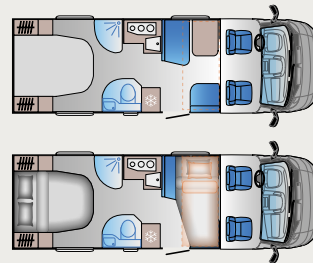

S 70DF

Längd: 6999 mm
Homologerade säten: 6*
Sängplatser: 6
Kylskåp: 142 L

S 70SL

Längd: 6993 mm
Homologerade säten: 4*
Sängplatser: 5
Kylskåp: 142 L

S 70SC

Längd: 6992 mm
Homologerade säten: 5*
Sängplatser: 4
Kylskåp: 142 L