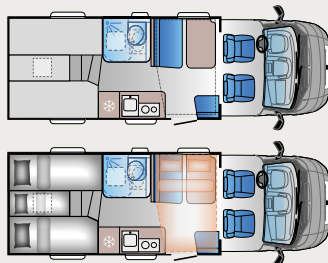

S 70DF

Längd: 6999 mm
Homologerade säten: 6*
Sängplatser: 6
Kylskåp: 142 L

S 70SL

Längd: 6993 mm
Homologerade säten: 4*
Sängplatser: 5
Kylskåp: 142 L

S 70SC

Längd: 6992 mm
Homologerade säten: 5*
Sängplatser: 4
Kylskåp: 142 L