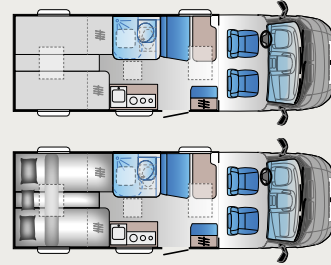

GARAGE ANPASSAT FÖR EL-CYKEL

Våra garage är som standard utrustade med **Power-Tower** för att ladda dina cyklar, el-skotrar och annan utrustning.

C SERIEN PLANLÖSNING

C 65SL

Längd: 6799 mm
Homologerade säten: 4
Sängplatser: 2+1
Kylskåp: 83 L compressor