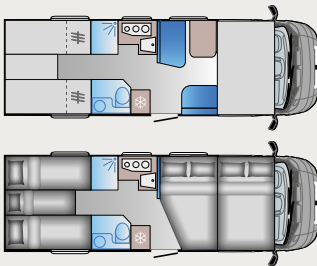

A 75SL

Längd: 7390 mm
Homologerade säten: 5*
Sängplatser: 5+1
Kylskåp: 142 L

* Beroende på chassi och totalvikt

+ PRAKTISKA DETALJER

TVÅ LÄGEN: VÅNINGSSÄNG ELLER FÖRVARINGSBOX

Den största delen av våningssängen förvandlas helt enkelt till en förvaringsbox med mer förvaringsutrymme och en bekväm säng. (A 70DK).

LÄTTÅTKOMLIGT GARAGE

Stora garage med plana väggar och **stora lättåtkomliga dörrar på båda sidor** av fordonet som standard för enklare användning.

GARAGE MED ANSLUTNING FÖR EL-CYKLAR

Våra garage är som standard utrustade med **Power-Tower** för att ladda dina cyklar, el-skotrar och annan utrustning.