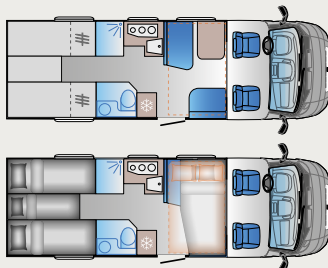

S 75SL

Längd: 7420 mm
Homologerade säten: 5*
Sängplatser: 5+1
Kylskåp: 142 L
Alde Tillval