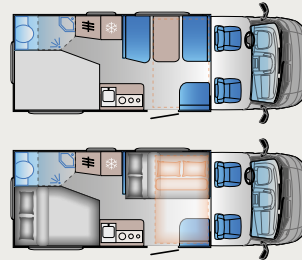

S 70DF

Längd: 6999 mm
Homologerade säten: 6*
Sängplatser: 6
Kylskåp: 142 L

S 70SL

Längd: 6993 mm
Homologerade säten: 4*
Sängplatser: 5
Kylskåp: 142 L

S 70SC

Längd: 6992 mm
Homologerade säten: 5*
Sängplatser: 4
Kylskåp: 142 L