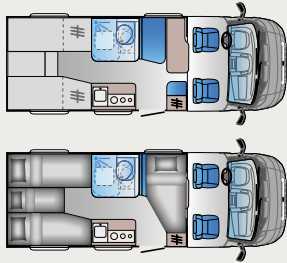

GARAGE ANPASSAT FÖR EL-CYKEL

Våra garage är som standard utrustade med **Power-Tower** för att ladda dina cyklar, el-skotrar och annan utrustning.

S SERIEN PLANLÖSNINGAR

S 65SL

Längd: 6703 mm
Homologerade säten: 4*
Sängplatser: 3+1
Kylskåp: 100 L