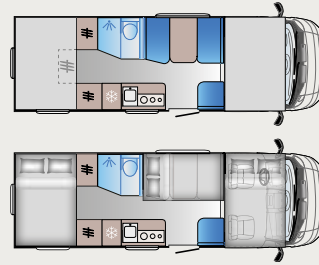

ERGO BADRUM

Ergo-badrum med sofistikerad **ergonomi** och rymd blir nästan osynlig när det inte används.

A SERIEN PLANLÖSNINGAR

A 70DK

Längd: 6993 mm
Homologerade säten: 7*
Sängplatser: 6
Kylskåp: 142 L

A 75DP