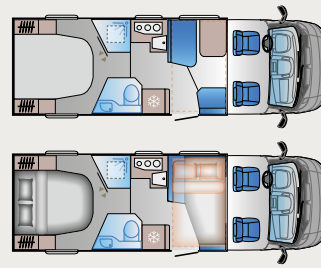

S 75SC

Längd: 7451 mm
Homologerade säten: 5*
Sängplatser: 5
Kylskåp: 142 L
Alde Tillval

* Beroende på chassi och totalvikt