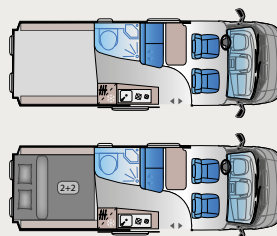

V 65XL

Längd: 6360 mm
Homologerade säten: 4*
Sängplatser: 4
Kylskåp: 84 L kompressor / 138 L*
*tillval

* Beroende på chassi och totalvikt