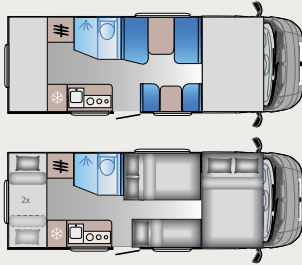

ERGO BADRUM

Ergo-badrum med sofistikerad **ergonomi** och rymd blir nästan osynlig när det inte används.

A SERIEN PLANLÖSNINGAR

A 70DK

Längd: 6993 mm
Homologerade säten: 7*
Sängplatser: 6
Kylskåp: 142 L

A 75DP