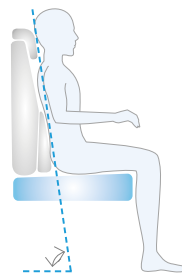

+ KOMFORT

Helt enkelt bra komfort som standard på alla fordon, med bekväma sittplatser och supermysiga sängar.

Funktionerna i alla fordon är utformade för att ge bra komfort både dag och natt.

Förinstallation redo för TV, SAT, back-kamera och solpaneler med fabriksmonterade alternativ.

SITTLÄGE