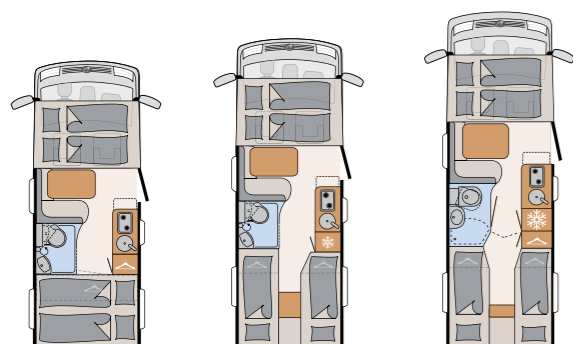

ACTIVE-modellerna

Globebus I ACTIVE

Integrerade

I1

I4

I6