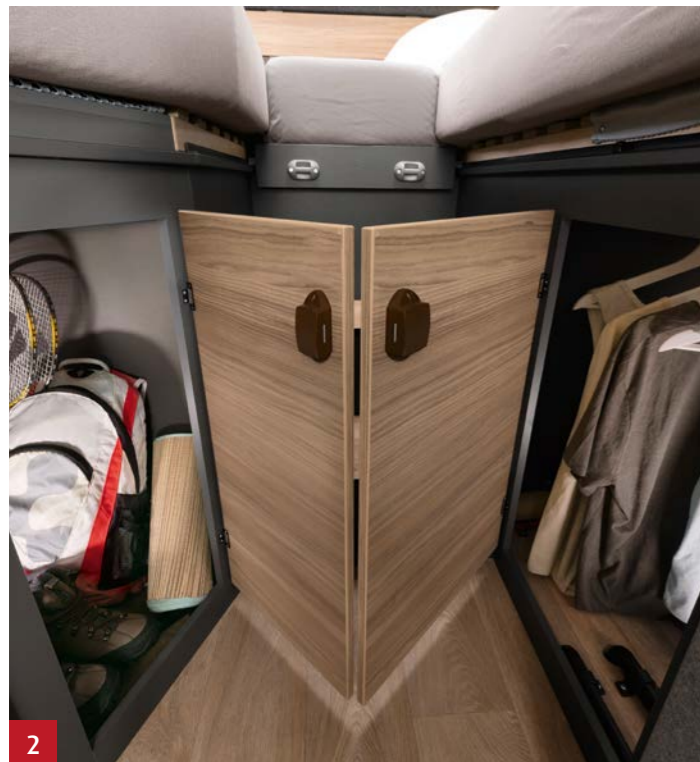

2

Himmelsäng på fyra hjul.

Två bekväma enkelsängar (till vänster 2,02 m x 0,8 m, till höger 1,92 m x 0,75 m) med ribbotten och 15 cm tjocka EvoPore-madrasser erbjuder fantastisk sovkomfort.

1. 1 Många avlastningsytor och belysning på rätt ställen bidrar till den mysiga stämningen.
2. 2 Två garderober med belysning inrymmer all din personliga packning.

Ännu bekvämare.

Många genomtänkta detaljer gör resan och körningen med Globebus Performance 4x4 till ett rent nöje. Den stilfulla, eleganta miljön och praktiska, genomtänkta utrustningen underlättar livet ombord.

1. 1 Grünbeck-vattenfiltret säkerställer rent vatten, oavsett var du tankar färskvatten.
2. 2 Den 32" stora bildskärmen kan dras ut med hjälp av en teleskophållare. 5G-WLAN-routern från Campernet ingår som standard och garanterar en snabb och säker dataöverföring.
3. 3 Den 70 cm breda ingångsdörren i kombination med det elektriska insteget gör det bekvämt att stiga in och ut. Även fönstret för extra sikt och en dörr med insektsnät ingår som standard.
4. 4 Det rymliga bakre garaget är utrustat med räfflad aluminiumplåt samt förvaringsfack och ett praktiskt fästsystem.