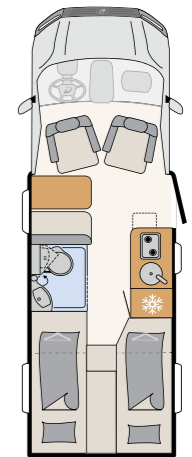

Standardutrustning

Chassi-utrustning

Utvändig färg Indium-grå metallic

Luftfjädring bakaxel med differentialspärr

Förstärkt framaxel (axellast 2 100 kg)

Chassi upphöjt med 50 mm

LED-strålkastare med LED-varselljus

18"-fälgar Hanma mattsvart

255/55 R18 118 T Loder-däck (M+S snöflinga)

Navigationssystem Discover Pro med 32 cm (12") touch-färgdisplay

Multifunktions-lädderratt med Tiptronic

Digital Cockpit Pro

Klimatanläggning AirCare Climatic

Elektrisk parkeringsbroms

Assistanspaket Advanced inkl. automatisk avståndsreglering (ACC), intelligent hastighets-, körfälts- och filassistans och mycket mer

Trafikskyltsigenkänning

Backkörningsassistent uppför/nedför

Vridbara säten höger/vänster med armstöd

Utvändig utrustning

Ytterdesign First-Edition med karaktäristiska ShapeLine LED-bakljus

Lifetime Smart-påbyggnad med GFK-beklätt undre golv

Ramfönster

Ingångsdörr 70 cm inkl. fönster, centrallås och dörr med insektsnät

Räfflad aluminiumplåt i det bakre garaget, luckor till höger och vänster med enhandsöppning

Strålkastare (LightBar) på motorhuven

Stege och takräcke svart

Markis svart inkl. LED-list (förtältlampa)

Invändig utrustning

Sittgrupp med bord och svängbar förlängning

EvoPore-madrasser med 7 zoner (15 cm tjocka) på ergonomisk ribbotten av trä

Ombäddning enkel- till dubbelsäng

AirPlus-ventilation bakom överskåpen för att undvika kondensbildning

Takventilation med fläkt i köket

Installation

SCU lite: Styrning av kylskåp / värme, via mobilapp

Stämningsbelysning (överskåp, vägg sittgrupp, kökets bakre vägg, tvärgående i bakänden (öppen hylla)

32" Smart-TV inkl. hållare

Campernet-router med takantenn

Dethleffs originaltillbehör (tilläggsutrustning)

Grünbeck vattenfilter